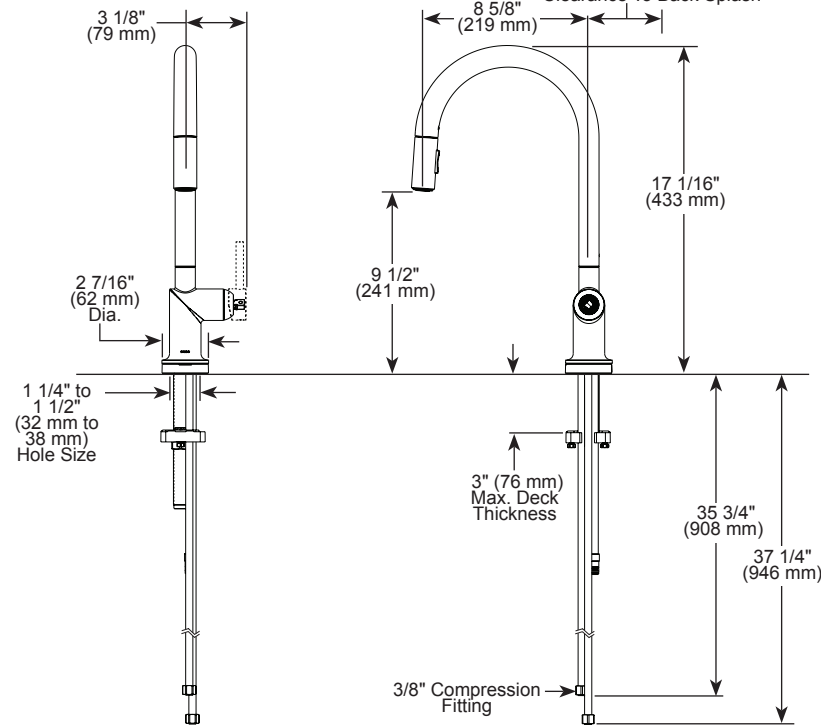

64075LF-▲

▲ Designate proper finish suffix

BRIZO®

KITCHEN FAUCETS

- Odin® Collection
- Single Handle Deck Mount

FEATURES:

- DIAMOND Seal® Technology
- MagneDock® Magnetic Docking
- Touch-Clean® Sprayhead
- Smart Touch® On/Off Functionality

STANDARD SPECIFICATIONS:

- Max flow rate 1.8 gpm @ 60 psi, 6.8 L/min @ 414 kPa
- One hole mount
- Spout rotates 360°
- Diamond coated ceramic cartridge
- Quick connect hoses
- Two-function wand: Aerated stream or spray
- Dual integral check valves in sprayer
- Handles sold separately. See handle options below
- On-off indicator light also signals when batteries run low

WARRANTY

- Parts and Finish – Lifetime limited warranty; or for commercial purchasers, 10 years for multi-family residential (apartments and condominiums) and 5 years for all other commercial uses, in each case from the date the product is received by the original purchaser or their authorized representative (installation contractor, etc.).
- Electronic Parts and Batteries (if applicable) – 5 years from the date that the product is received by the original purchaser or their authorized representative (installation contractor, etc.); or for commercial purchasers, 1 year from the date that the product is received by the original purchaser or their authorized representative (installation contractor, etc.). No warranty is provided on batteries.
- Please go to www.brizo.com for the complete details of our limited warranty.

COMPLIES WITH:

- ASME A112.18.1 / CSA B125.1
- NSF/ANSI/CAN 61 & 372
- ♿ ICC/ANSI A117.1 - Valve control only