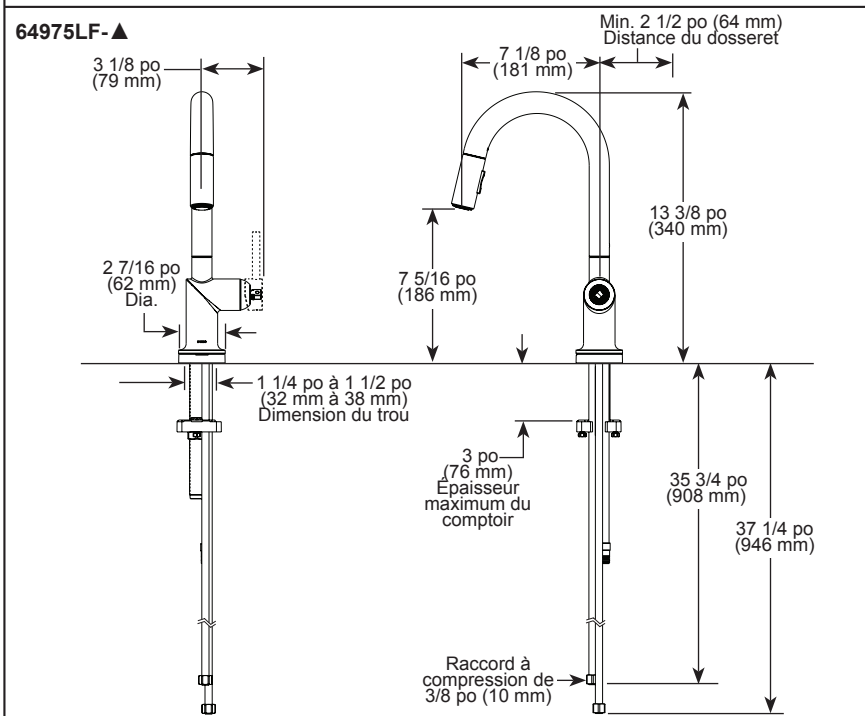

SPÉCIFICATIONS STANDARDS :

- Débit maximal 1,8 gal./min à 60 psi, 6,8 L/min à 414 kPa
- Installation monotrou
- Bec pivotant à 360°
- Cartouche en céramique recouverte de diamants
- Boyaux à raccordement rapide
- Douchette à deux fonctions : jet aéré ou pulvérisation
- Deux clapets anti-retour intégrés dans la douchette
- Poignées vendues séparément. Voir les options de poignées ci-dessous.
- Le voyant marche/arrêt indique également lorsque les piles sont faibles

GARANTIE

- Pièces et finition – Garantie à vie limitée; ou pour les clients commerciaux, 10 ans pour les résidences multifamiliales (appartements et condominiums) et 5 ans pour tout autre usage commercial, dans tous les cas à compter de la date de réception du produit par l'acheteur initial ou son représentant autorisé (installateur, etc.).
- Pièces électroniques et piles (le cas échéant) - 5 ans à compter de la date de réception du produit par l'acheteur initial ou son représentant autorisé (installateur, etc.) ou pour les clients commerciaux, 1 an à compter de la date de réception du produit par l'acheteur initial ou son représentant autorisé (installateur, etc.). Aucune garantie n'est fournie sur les batteries
- Veuillez consulter fr.brizofaucet.ca pour tous les détails de notre garantie limitée.

CONFORME À :

- ASME A112.18.1 / CSA B125.1
- NSF/ANSI/CAN 61 et 372
- ♿ ICC/ANSI A117.1 - Contrôle de la soupape seulement

▲ Désigner le suffixe de finition approprié