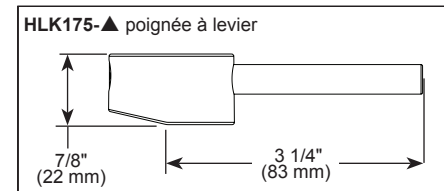

Brizo Kitchen & Bath Company se réserve le droit (1) d'effectuer des changements dans les spécifications et les matériaux, et (2) de modifier ou d'abandonner certains modèles, dans les deux cas sans préavis ni obligation. Les dimensions sont à titre indicatif seulement. Consultez le Livre des prix courants de la gamme complète ou fr.brizofaucet.ca pour la disponibilité des produits et des options.

BSP-K-64075LF-LHP Rév. C

Brizo Kitchen & Bath Company
55 E. 111th Street, Carmel, IN 46280
350 South Edgeware Road, St. Thomas, ON N5P 4L1
© 2026 Brizo Kitchen & Bath Company