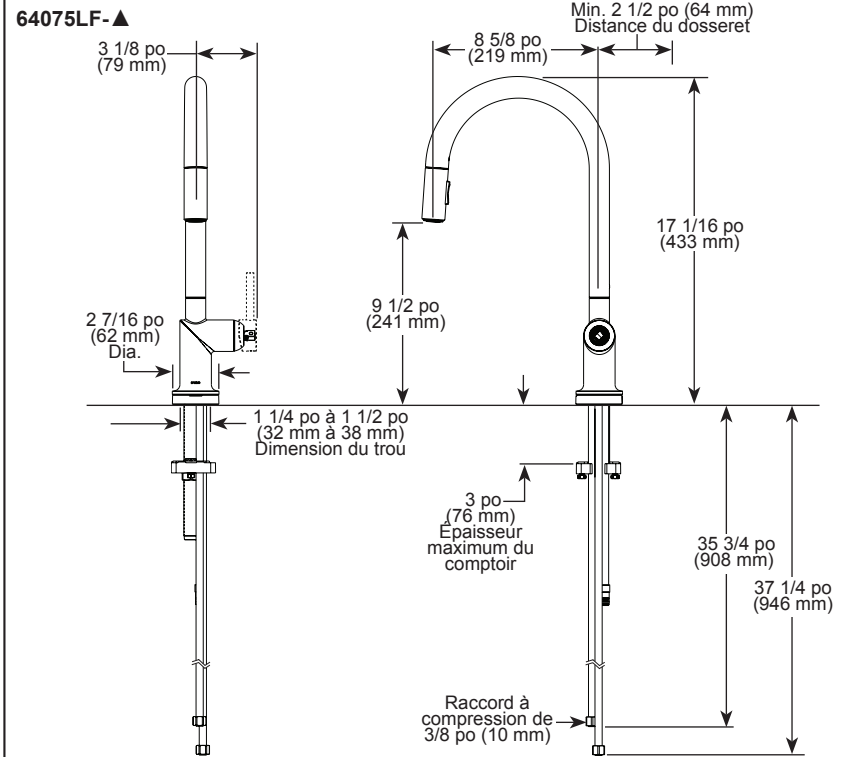

SPÉCIFICATIONS STANDARDS :

- Débit maximal 1,8 gal./min à 60 psi, 6,8 L/min à 414 kPa
- Installation monotrou
- Bec pivotant à 360°
- Cartouche en céramique recouverte de diamants
- Boyaux à raccordement rapide
- Douchette à deux fonctions : jet aéré ou pulvérisation
- Deux clapets anti-retour intégrés dans la douchette
- Poignées vendues séparément. Voir les options de poignées ci-dessous.
- Le voyant marche/arrêt indique également lorsque les piles sont faibles

GARANTIE

- Pièces et finition – Garantie à vie limitée; ou pour les clients commerciaux, 10 ans pour les résidences multifamiliales (appartements et condominiums) et 5 ans pour tout autre usage commercial, dans tous les cas à compter de la date de réception du produit par l'acheteur initial ou son représentant autorisé (installateur, etc.).
- Pièces électroniques et piles (le cas échéant) - 5 ans à compter de la date de réception du produit par l'acheteur initial ou son représentant autorisé (installateur, etc.) ou pour les clients commerciaux, 1 an à compter de la date de réception du produit par l'acheteur initial ou son représentant autorisé (installateur, etc.). Aucune garantie n'est fournie sur les batteries
- Veuillez consulter fr.brizofaucet.ca pour tous les détails de notre garantie limitée.

CONFORME À :

- ASME A112.18.1 / CSA B125.1
- NSF/ANSI/CAN 61 et 372
- ♿ ICC/ANSI A117.1 - Contrôle de la soupape seulement

▲ Désigner le suffixe de finition approprié