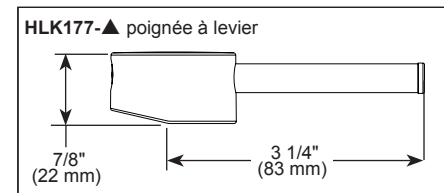

Brizo Kitchen & Bath Company se réserve le droit (1) d'effectuer des changements dans les spécifications et les matériaux, et (2) de modifier ou d'abandonner certains modèles, dans les deux cas sans préavis ni obligation. Les dimensions sont à titre indicatif seulement. Consultez le Livre des prix courants de la gamme complète ou fr.brizofaucet.ca pour la disponibilité des produits et des options.

BSP-K-64075LF-LHP Rév. C

Brizo Kitchen & Bath Company
55 E. 111th Street, Carmel, IN 46280
350 South Edgeware Road, St. Thomas, ON N5P 4L1
© 2026 Brizo Kitchen & Bath Company