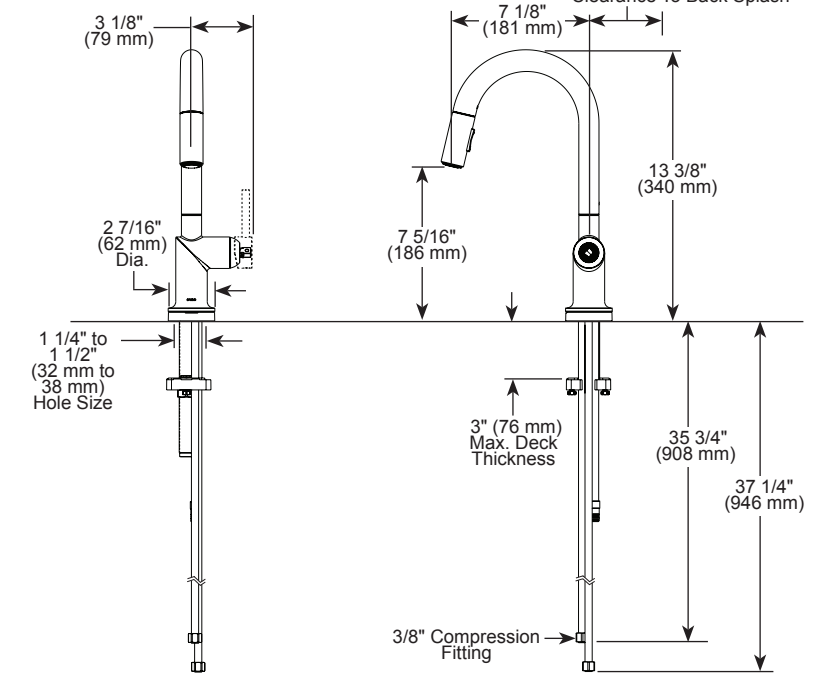

64975LF-▲

▲ Designate proper finish suffix

BRIZO®

KITCHEN FAUCETS

- Odin® Collection
- Single Handle Deck Mount

FEATURES:

- DIAMOND Seal® Technology
- MagneDock® Magnetic Docking
- Touch-Clean® Sprayhead
- Smart Touch® On/Off Functionality

STANDARD SPECIFICATIONS:

- Max flow rate 1.8 gpm @ 60 psi, 6.8 L/min @ 414 kPa
- One hole mount
- Spout rotates 360°
- Diamond coated ceramic cartridge
- Quick connect hoses
- Two-function wand: Aerated stream or spray
- Dual integral check valves in sprayer
- Handles sold separately. See handle options below
- On-off indicator light also signals when batteries run low

WARRANTY

- Parts and Finish – Lifetime limited warranty; or for commercial purchasers, 10 years for multi-family residential (apartments and condominiums) and 5 years for all other commercial uses, in each case from the date the product is received by the original purchaser or their authorized representative (installation contractor, etc.).
- Electronic Parts and Batteries (if applicable) – 5 years from the date that the product is received by the original purchaser or their authorized representative (installation contractor, etc.); or for commercial purchasers, 1 year from the date that the product is received by the original purchaser or their authorized representative (installation contractor, etc.). No warranty is provided on batteries.
- Please go to www.brizo.com for the complete details of our limited warranty.

COMPLIES WITH:

- ASME A112.18.1 / CSA B125.1
- NSF/ANSI/CAN 61 & 372
- ♿ ICC/ANSI A117.1 - Valve control only